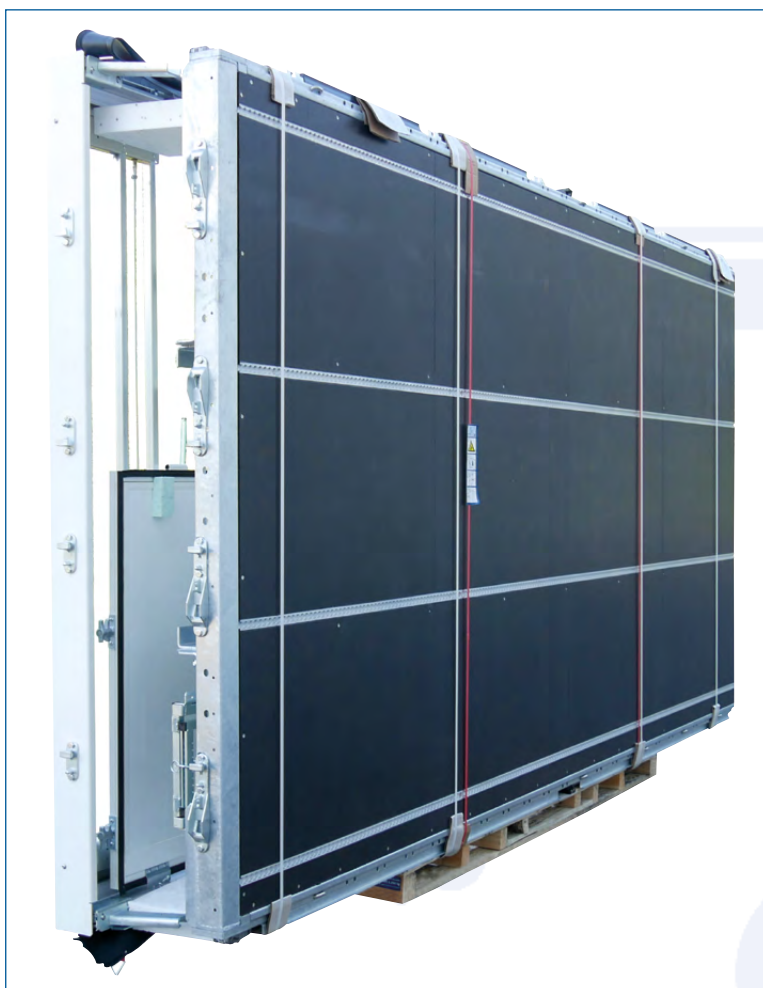

BR 180-2

Auszugsleiter

Die vormontierte Heckauszugsleiter wird auf der Palette mitgeliefert.

Sie ist geeignet für Bausätze mit Hecktüren.

Die Heckauszugsleiter ist zweistufig und aus verzinktem Stahl.

Es sind keine zusätzlichen Montagearbeiten erforderlich.