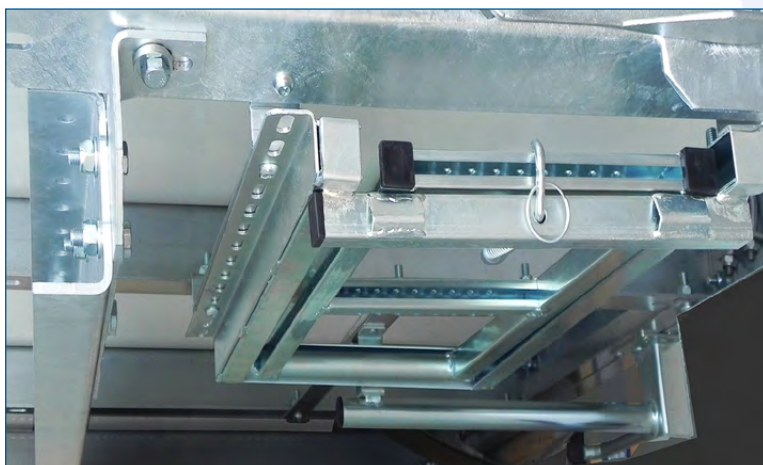

BR 180-2

Auszugsleiter

Die vormontierte Heckauszugsleiter wird auf der Palette mitgeliefert.

Sie ist geeignet für Bausätze mit Hecktüren.

Die Heckauszugsleiter ist zweistufig und aus verzinktem Stahl.

Es sind keine zusätzlichen Montagearbeiten erforderlich.