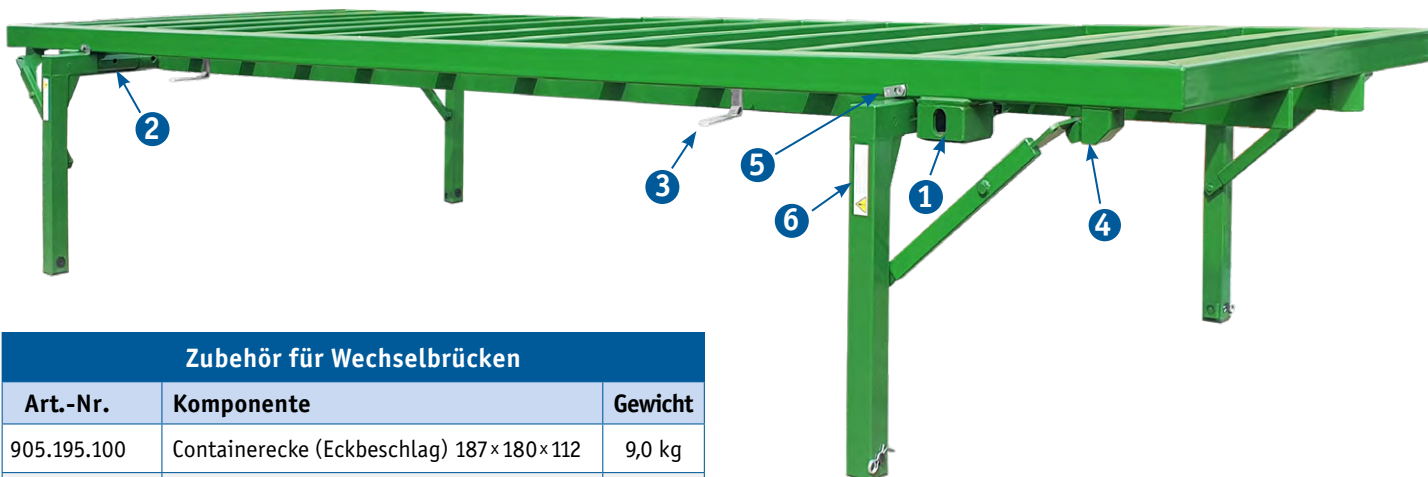

## Wechselbrücken: unverzichtbar...

... für den Bau von Wechselpritschen und -koffern sind neben den Stützbeinen **Containerecken ①**, **Traglager ②**, **Stützenlager ③**, **Gegenlager ④** sowie **Rahmenfallen ⑤** und **Aufkleber ⑥** von Bedeutung. Es ist für den einzelnen Fahrzeugbaubetrieb in der Regel

Zubehör für Wechselbrücken		
Art.-Nr.	Komponente	Gewicht
905.195.100	Containerecke (Eckbeschlag) 187×180×112	9,0 kg
905.195.165	Containerecke (Eckbeschlag) 212×180×112	9,5 kg
905.287.100	Containerecke (Eckbeschlag) 170×180×112	8,5 kg
905.195.213	Containerecke (Eckbeschlag) 216×180×120	9,5 kg
905.195.466	Containerecke doppelt (Eckbes.) 216×180×120	11,0 kg
640.116.250	Traglager lang mit Federriegel, ohne Sattel	7,0 kg
640.116.001/02	Traglager links/rechts mit Federriegel	7,5 kg
640.116.901/02	Traglager li./re., 100 mm längerer Federriegel	8,0 kg
640.125.000	Stützenlager klappbar	2,4 kg
640.125.100	Stützenlager klappbar	2,3 kg
640.125.202	Stützenlager ohne Bolzen	1,4 kg
640.125.207	Stützenlager ohne Bolzen	1,2 kg
640.001.074	Gegenlager doppelt	1,3 kg